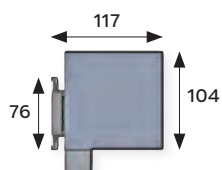

Caisson filé - Largeur maxi 4 mètres

Manœuvre SO en enroulement extérieur

Manœuvre SO en enroulement intérieur

Manœuvres SO avec option panneau PV déporté, HY et MH

- 1 Une finition soignée**
Des embouts de caisson en aluminium thermolaqué, aucune vis de fixation visible pour un rendu parfait.
- 2 Un caisson compact**
Quelle que soit la dimension de votre Zip, le caisson carré de 10,4 cm restera discret dans toutes les implantations.
- 3 Également adapté aux grandes largeurs**
Un caisson filé adapté aux grandes largeurs pour aller jusqu'à 4 mètres.