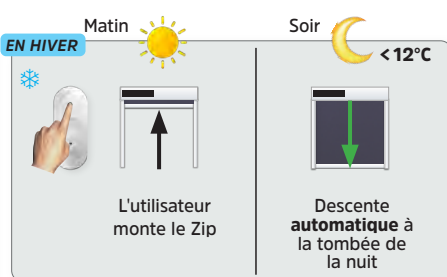

Autonomie inégalée

Fonctionnement assuré été comme hiver sans chargeur

Moteur Solaire
Bubendorff

Existe en version déportée avec câble de 2,70 m

Le pilotage peut s'activer et se désactiver simplement par un appui prolongé sur le bouton « Bubendorff » :

Lumière verte : activé

Lumière rouge : désactivé

Le conseil du Pro :

Commandez jusqu'à 30 iD-Zip/volets Bubendorff en même temps grâce à l'émetteur supplémentaire.

Ouvrez et fermez votre installation en 1 clic !

■ Programmation des heures d'ouverture et de fermeture

L'horloge 4 canaux permet de programmer l'ouverture et/ou la fermeture automatique des iD-Zip/volets, aux horaires désirés. Elle permet en outre de piloter manuellement jusqu'à 4 groupes de 30 iD-Zip/volets.