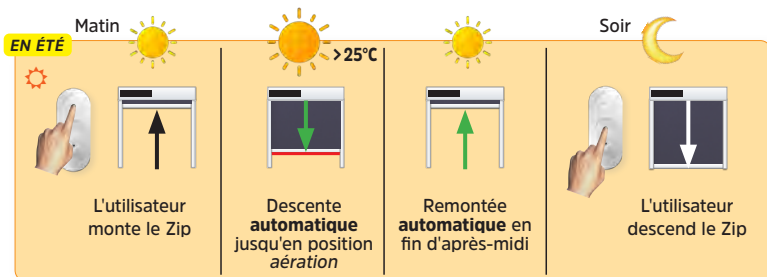

Autonomie inégalée

Fonctionnement assuré été comme hiver sans chargeur

Moteur Solaire
Bubendorff

Existe en version déportée avec câble de 2,70 m

Le pilotage peut s'activer et se désactiver simplement par un appui prolongé sur le bouton « Bubendorff » :

Lumière verte : activé

Lumière rouge : désactivé

Le conseil du Pro :

Commandez jusqu'à 30 iD-Zip/volets Bubendorff en même temps grâce à l'émetteur supplémentaire.

Ouvrez et fermez votre installation en 1 clic !

■ Programmation des heures d'ouverture et de fermeture

L'horloge 4 canaux permet de programmer l'ouverture et/ou la fermeture automatique des iD-Zip/volets, aux horaires désirés. Elle permet en outre de piloter manuellement jusqu'à 4 groupes de 30 iD-Zip/volets.