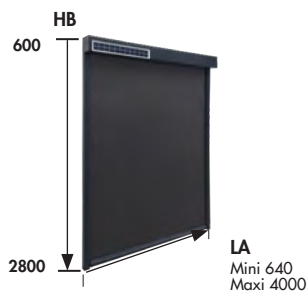

MISE EN ŒUVRE

Le store iD-Zip Bubendorff peut être **installé rapidement** sur votre pergola, ou devant une fenêtre. Il est conçu pour durer mais également pour vous offrir une **pose simplifiée**.

Pose rapide
comme un
volet roulant
Bubendorff

Aucuns
travaux
électriques
à prévoir

Pose sans
nécessité
d'entrer
chez vous

■ Couvre toutes les dimensions d'ouverture jusqu'à 4 m de largeur