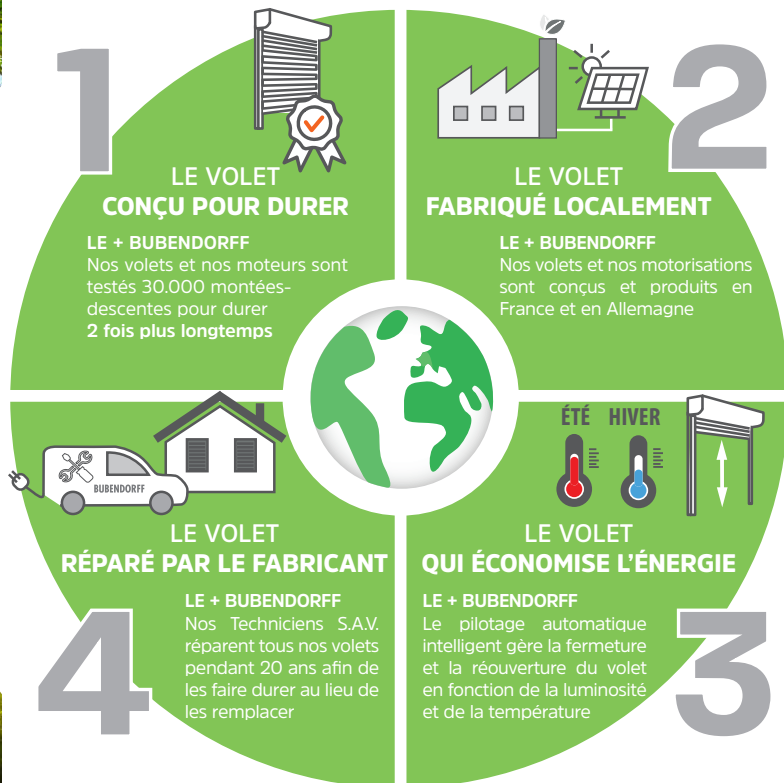

Le moteur secteur basse
consommation **HYBRID**
fonctionnant même
en cas de coupure de
courant pendant 7 jours

Le conseil du Pro :

- La conception du moteur solaire Bubendorff permet de poser le iD-Zip même en façade nord, la **luminosité ambiante** directe et sans ombrage lui suffit.
- Un iD-Zip solaire fiable et bien implanté n'a **pas besoin de chargeur** de secours.

BUBENDORFF le store Zip à prix unique

BUBENDORFF

Votre iD-Zip à
PRIX UNIQUE
pose comprise

Bubendorff est le **1^{er} fabricant** à vous faire bénéficier d'un **store Zip posé à prix unique** :

- **Quelle que soit la teinte** (nuancier standard)
- **Quelle que soit la dimension** (largeur ≤ 3 m)
- **Quelle que soit la motorisation**

Rendez-vous sur www.solar.bubendorff.com pour découvrir notre **prix unique** comprenant **la solution solaire + la pose par un professionnel**.

Nos engagements environnementaux

Comment le volet piloté Bubendorff vous assure des économies d'énergie et de CO2 ?