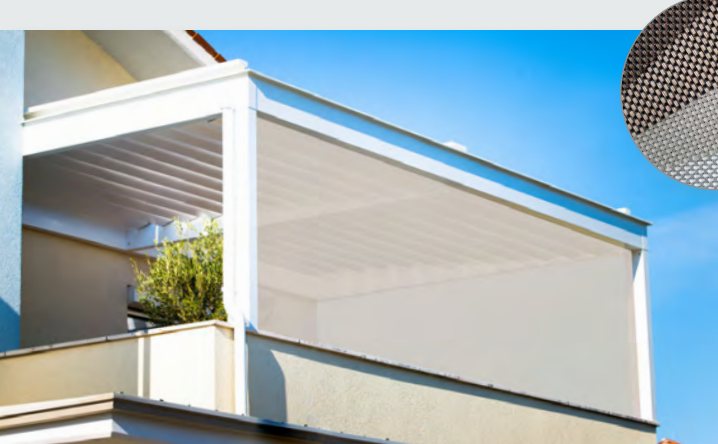

QUELLES TOILES ?

Coefficient d'ouverture de **5%**
(pourcentage d'ajours dans la toile).

Le conseil du Pro :

Pour un meilleur confort thermique en été, optez pour un iD-Zip avec une teinte sombre qui absorbera mieux les rayons du soleil et offrira un effet **bouclier thermique** plus important qu'une teinte claire !

Teintes toile face		Code teinte
extérieure	intérieure	
		624
Gris clair / Gris anthracite		
		654
Perle		
		674
Lin / Blanc		

Nuancier standard

Teintes toile face		Code teinte
extérieure	intérieure	
		604
Noir foncé		
		614
Gris basalte		
		634
Gris		
		644
Gris/Blanc perle		
		664
Lin		
		684
Sable / Bronze		

Nuancier étendu