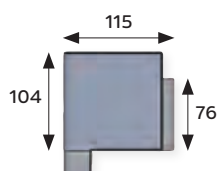

Caisson filé - Largeur maxi 4 mètres

Manœuvre SO en enroulement extérieur

Manœuvre SO en enroulement intérieur

Manœuvres SO avec option panneau PV déporté, HY et MH

- 1 Une finition soignée**
Des embouts de caisson en aluminium thermolaqué, aucune vis de fixation visible pour un rendu parfait.
- 2 Un caisson compact**
Quelle que soit la dimension de votre Zip, le caisson carré de 10,4 cm restera discret dans toutes les implantations.
- 3 Également adapté aux grandes largeurs**
Un caisson filé adapté aux grandes largeurs pour aller jusqu'à 4 mètres.