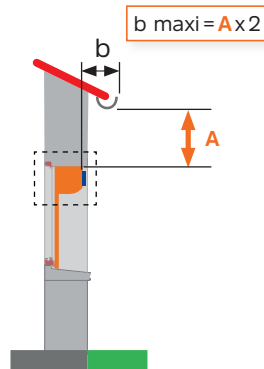

■ S'implante dans toutes les situations

En cas d'implantation très ombragée, **2 solutions** permettent d'installer un store iD-Zip

L'option gratuite
panneau photovoltaïque
déporté, avec une
rallonge de 2,7m

Le moteur secteur basse
consommation **HYBRID**
fonctionnant même
en cas de coupure de
courant pendant 7 jours