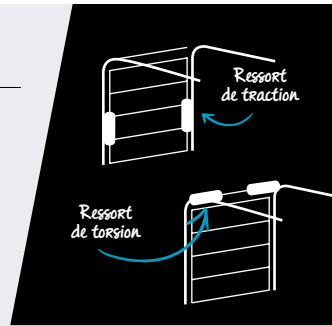

### Porte à ouverture plafond

Elle s'ouvre vers le plafond pour vous permettre de profiter de tout l'espace qu'offre votre garage et vous offrir un accès optimal avec votre voiture.

## Porte à ouverture latérale

Elle coulisse le long de votre mur à l'ouverture. Le plafond reste totalement dégagé, c'est la solution idéale pour les garages bas ou en sous-sol.

... dont je souhaite accéder à mon garage...

### Makao/Mambo

Porte à ouverture latérale  
+ portillon intégré

 Porte manuelle

Design

Coloris

Motorisation

ZOOM SUR ...

## UNE ADAPTABILITÉ MAXIMALE

La porte Miami peut-être déclinée dans de nombreuses versions pour s'adapter au mieux à la configuration de votre garage, quels que soient la dimension de la baie, l'espace disponible ou le type de maçonnerie. Différents modèles de structures et systèmes de levage sont disponibles pour vous garantir un confort d'accès optimal, un espace intérieur préservé, et une pose de qualité.