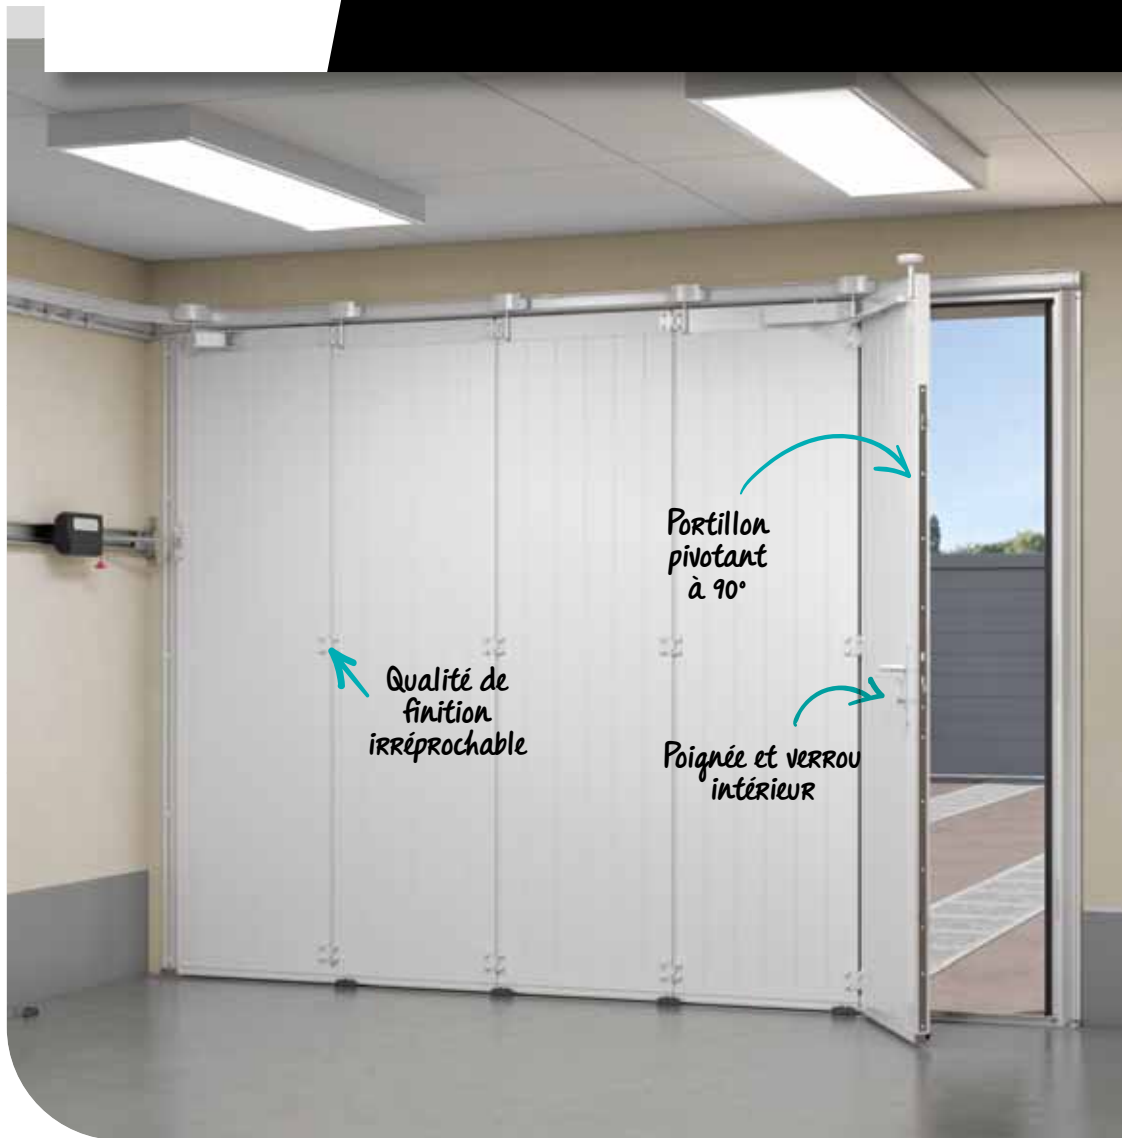

# Maestro

**POIGNÉE ERGONOMIQUE**

Préhension manuelle aisée et ergonomique.  
Finition aspect inox pour une apparence soignée

**POIGNÉE INTÉRIEURE**

Actionnement par un bouton de verrouillage côté intérieur. 5 clés fournies pour verrouillage côté extérieur.

Portillon pivotant à 90°

Qualité de finition irréprochable

Poignée et verrou intérieur

**JOINTS PÉRIPHÉRIQUES**

les joints disposés sur les 4 côtés favorisent l'étanchéité et le calfeutrement périphérique de la porte.

**SERRURE 3 POINTS**

3 points de fermeture pour une sécurité maximale du portillon

ZOOM SUR ...

Scannez-moi  
et découvrez  
la Maestro VIP  
en réalité virtuelle !