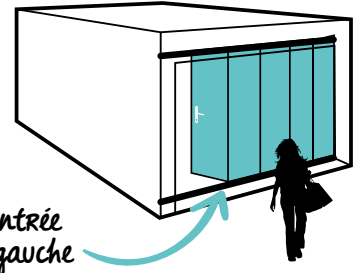

Entrée à gauche